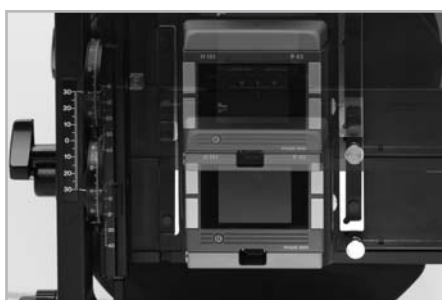

- Поворот камеры в горизонтальное или вертикальное положение один щелчком

- Широкие возможности подвижек для "сшивания изображений"
- Возможность фокусировки при макросъемке без изменения размера изображения
- Возможность смещения оси наклона
- Возможность установки адаптер для цифровых задников
- Преобразование в камеру 4x5"

LD PRO
L-SERIES FOR DIGITAL

КАРДАННАЯ КАМЕРА ДЛЯ ВЫСОКОКАЧЕСТВЕННЫХ ЦИФРОВЫХ АДАПТЕРОВ

- Возможность использования различных цифровых адаптеров
- 4-ре положения цифровых задников
- Широкий диапазон управления мехами
- Фланцевое фокусное расстояние от 33 до 360 мм
- Возможность горизонтального и вертикального сшивания
- Управление плоскостью изображения при наклонах и поворотах
- Возможность фокусировки при макросъемке без изменения размера изображения
- Возможность использования объективов для 35-ти мм камер
- Возможности изменения оси наклона

HORSEMAN L-SERIES КАРДАННЫЕ КАМЕРЫ ДЛЯ ЦИФРОВОЙ СЪЕМКИ

■ Диаграмма системы

ТЕХНИЧЕСКИЕ ХАРАКТЕРИСТИКИ HORSEMAN LD/LD PRO

Тип	Студийная карданная камера для камер DSLR со сменными мехами
Материал	Отлитый в пресс-форме и механически обработанный сплав алюминия
Байонет камера LD	Canon EOS / Nikon F
Байонет камера LD PRO	Плавающий адаптер со сменными панелями для цифровых задников
Фокусировка	Скольжение по направляющей зубчатой рейке
Панель объектива	140 мм x 140 мм
Подвижки вверх / вниз	30 мм + 30 мм
Поперечное смещение	30 мм + 30 мм
Смещение фокальной плоскости	40 мм
Поворот	360°
Центральный угол наклона	360°
Минимальное расстояние от фланца	70 мм
Размер монорейса	400 мм
Установка на штатив	Скольжение по направляющей зубчатой рейке
Внешние размеры	325 мм x 245 мм x 420 мм
Вес	4.0 кг