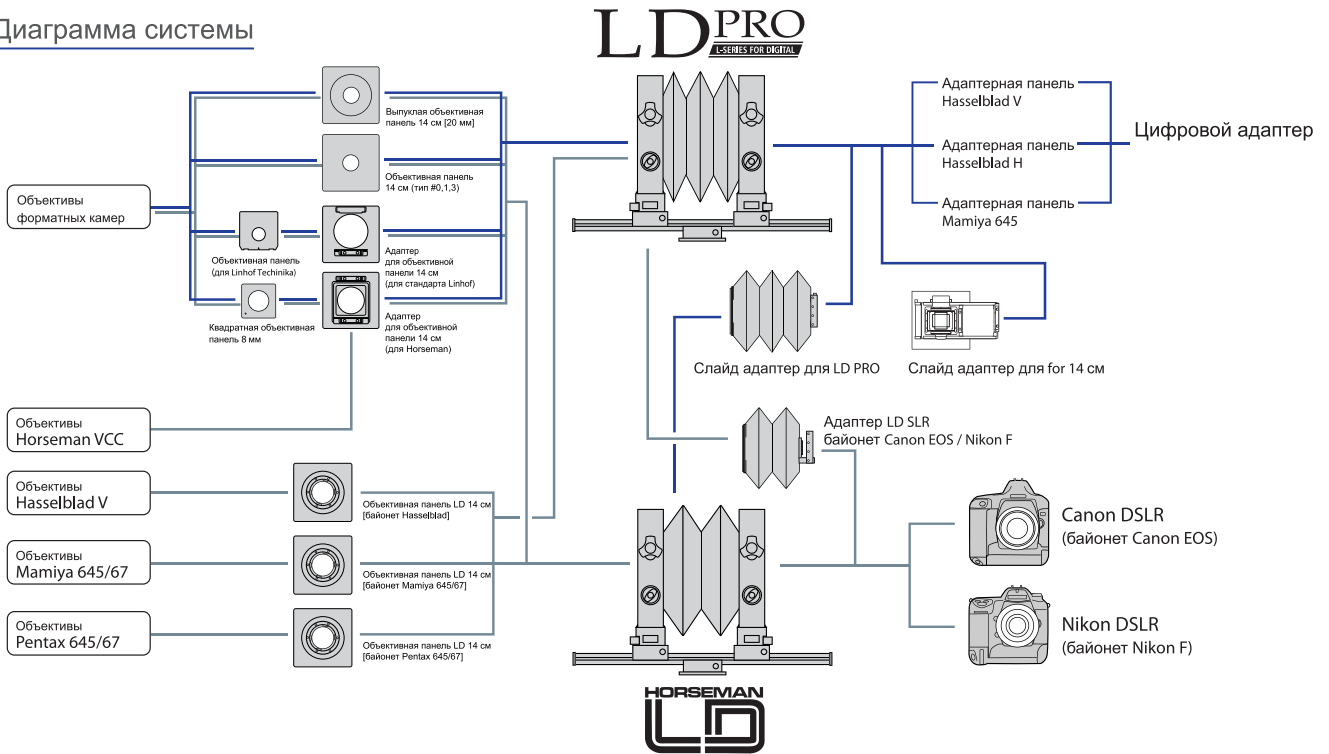

LD PRO
L-SERIES FOR DIGITAL

КАРДАННАЯ КАМЕРА ДЛЯ ВЫСОКОКАЧЕСТВЕННЫХ ЦИФРОВЫХ АДАПТЕРОВ

- Возможность использования различных цифровых адаптеров
- 4-ре положения цифровых задников
- Широкий диапазон управления мехами
- Фланцевое фокусное расстояние от 33 до 360 мм
- Возможность горизонтального и вертикального сшивания
- Управление плоскостью изображения при наклонах и поворотах
- Возможность фокусировки при макросъемке без изменения размера изображения
- Возможность использования объективов для 35-ти мм камер
- Возможности изменения оси наклона

HORSEMAN L-SERIES КАРДАННЫЕ КАМЕРЫ ДЛЯ ЦИФРОВОЙ СЪЕМКИ

■ Диаграмма системы

ТЕХНИЧЕСКИЕ ХАРАКТЕРИСТИКИ HORSEMAN LD/LD PRO

Тип	Студийная карданная камера для камер DSLR со сменными мехами
Материал	Отлитый в пресс-форме и механически обработанный сплав алюминия
Байонет камера LD	Canon EOS / Nikon F
Байонет камера LD PRO	Плавающий адаптер со сменными панелями для цифровых задников
Фокусировка	Скольжение по направляющей зубчатой рейке
Панель объектива	140 мм x 140 мм
Подвижки вверх / вниз	30 мм + 30 мм
Поперечное смещение	30 мм + 30 мм
Смещение фокальной плоскости	40 мм
Поворот	360°
Центральный угол наклона	360°
Минимальное расстояние от фланца	70 мм
Размер монорейса	400 мм
Установка на штатив	Скольжение по направляющей зубчатой рейке
Внешние размеры	325 мм x 245 мм x 420 мм
Вес	4.0 кг