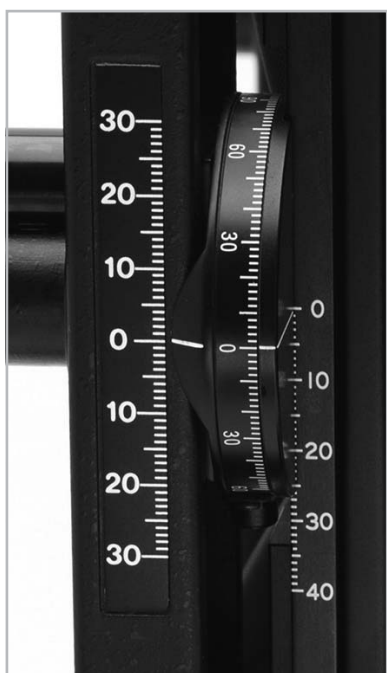

- Поворот камеры в горизонтальное или вертикальное положение один щелчком

- Широкие возможности подвижек для "сшивания изображений"
- Возможность фокусировки при макросъемке без изменения размера изображения
- Возможность смещения оси наклона
- Возможность установки адаптер для цифровых задников
- Преобразование в камеру 4x5"

LD PRO
L-SERIES FOR DIGITAL

КАРДАННАЯ КАМЕРА ДЛЯ ВЫСОКОКАЧЕСТВЕННЫХ ЦИФРОВЫХ АДАПТЕРОВ

- Возможность использования различных цифровых адаптеров
- 4-ре положения цифровых задников
- Широкий диапазон управления мехами
- Фланцевое фокусное расстояние от 33 до 360 мм
- Возможность горизонтального и вертикального сшивания
- Управление плоскостью изображения при наклонах и поворотах
- Возможность фокусировки при макросъемке без изменения размера изображения
- Возможность использования объективов для 35-ти мм камер
- Возможности изменения оси наклона

HORSEMAN L-SERIES КАРДАННЫЕ КАМЕРЫ ДЛЯ ЦИФРОВОЙ СЪЕМКИ

■ Диаграмма системы

ТЕХНИЧЕСКИЕ ХАРАКТЕРИСТИКИ HORSEMAN LD/LD PRO

Тип	Студийная карданная камера для камер DSLR со сменными мехами
Материал	Отлитый в пресс-форме и механически обработанный сплав алюминия
Байонет камера LD	Canon EOS / Nikon F
Байонет камера LD PRO	Плавающий адаптер со сменными панелями для цифровых задников
Фокусировка	Скольжение по направляющей зубчатой рейке
Панель объектива	140 мм x 140 мм
Подвижки вверх / вниз	30 мм + 30 мм
Поперечное смещение	30 мм + 30 мм
Смещение фокальной плоскости	40 мм
Поворот	360°
Центральный угол наклона	360°
Минимальное расстояние от фланца	70 мм
Размер монорейса	400 мм
Установка на штатив	Скольжение по направляющей зубчатой рейке
Внешние размеры	325 мм x 245 мм x 420 мм
Вес	4.0 кг