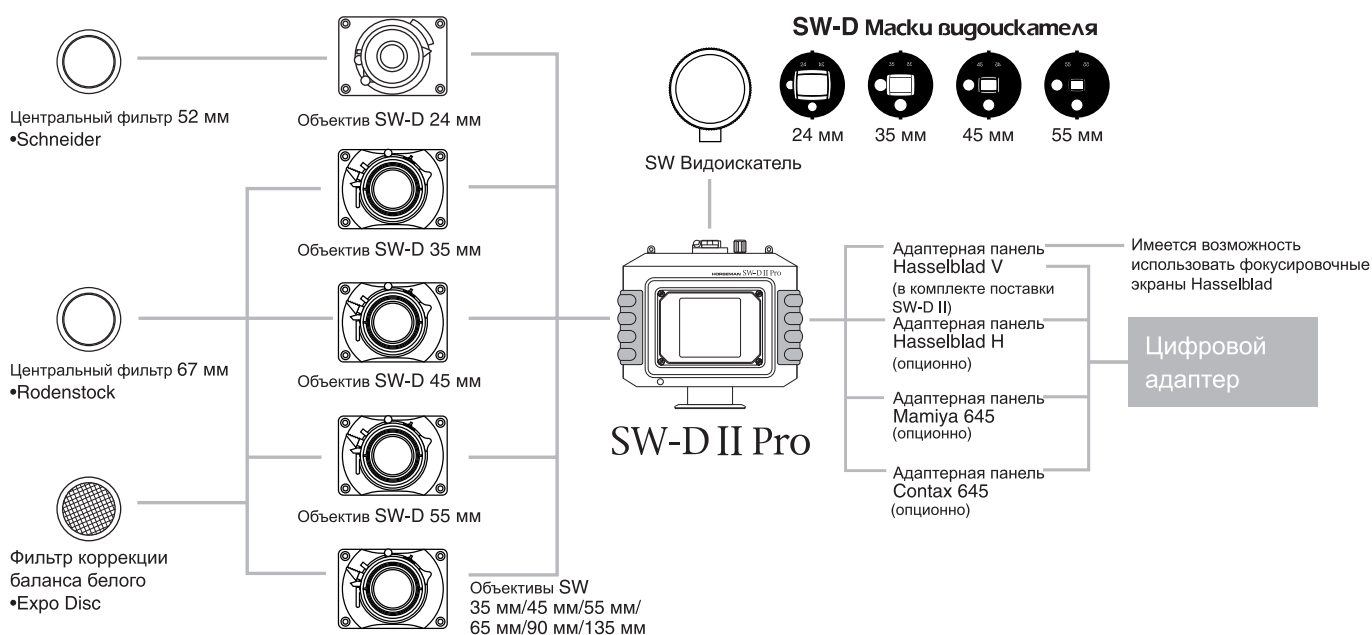

ДИАГРАММА СИСТЕМЫ

ТЕХНИЧЕСКИЕ ХАРАКТЕРИСТИКИ

Тип	Широкоугольная камера со сменными объективами и подвижками
Фокусировка	Осуществляется по шкале либо с помощью матового стекла
Подвижки в камере	Вертикальные смещения: 34 мм (Вверх 17 мм + Вниз 17 мм) Поперечные смещения: 34 мм (17 мм Влево/Вправо)
Спиртовой уровень	2
Размеры	185 мм (высота) x 164 мм (ширина) x 77mm (глубина)
Вес	900 гр (коробка)
Каталожный номер	21433