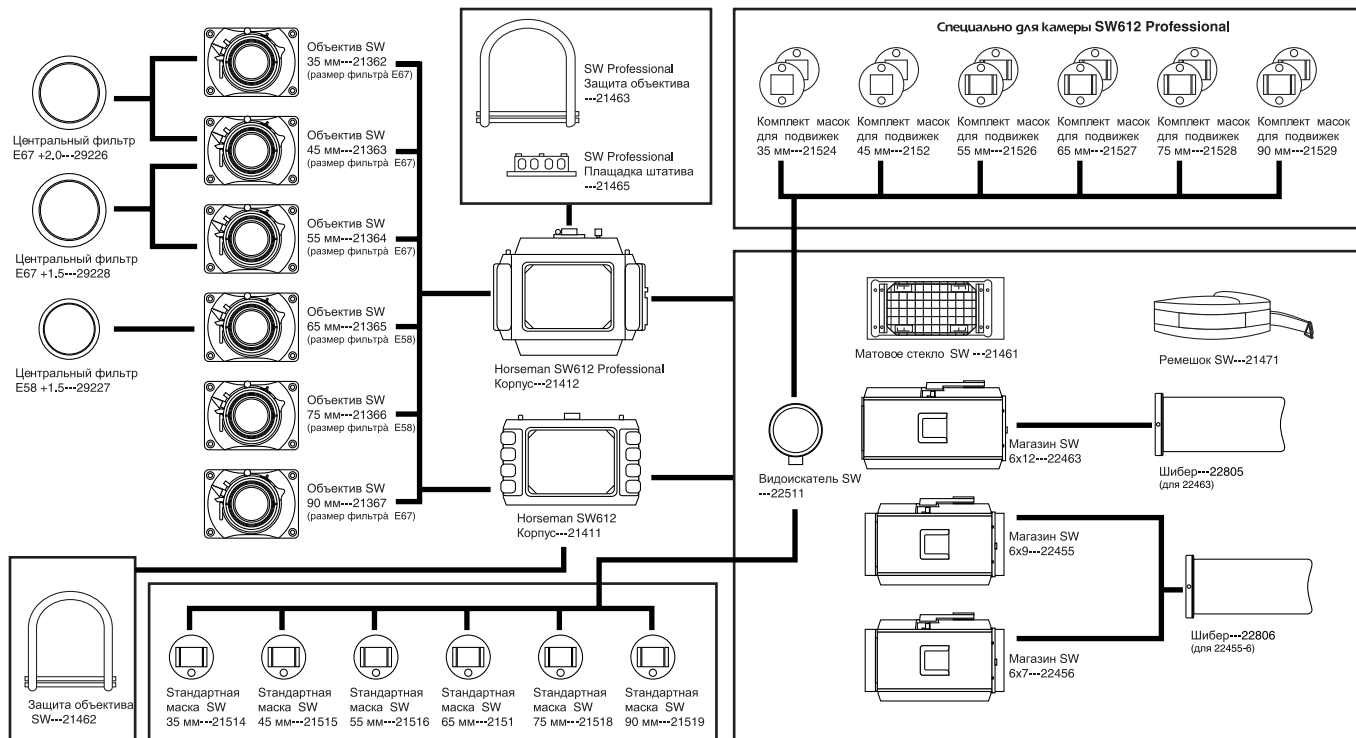

КОМПОНЕНТЫ СИСТЕМЫ SW612 AND SW612 PROFESSIONAL

HORSEMAN
SW612 Professional

HORSEMAN
SW612

SW612 PROFESSIONAL

Тип Широкоугольная камера с вертикальными и горизонтальными подвижками, сменные объективы и магазины

Подвижки камеры Вертикальное смещение 34 мм (Вверх 17мм + Вниз 17 мм), Поперечное смещение 30мм (15 мм Влево/Вправо)

Формат 6x12см/6x9см/6x7см (в зависимости от установленного магазина)

Объективы Rodenstock Apo-Grandagon 35 мм F4.5
Rodenstock Apo-Grandagon 45 мм F4.5
Rodenstock Apo-Grandagon 55 мм F4.5
Rodenstock Grandagon N 65 мм F4.5
Rodenstock Grandagon N 90 мм F6.8
Rodenstock Apo-Sironar-S 135 мм F5.6

Фокусировка С помощью шкалы или фокусирующего экрана (визуальная фокусировка)

Спиртовые уровни 3 для 3-х направлений

Размеры и вес 171 x 136 x 133/1.9 кг (45 мм Объектив + магазин 6x12, без видоискателя)

SW612

Широкоугольная камера со сменными объективами и магазинами

6x12см/6x9см/6x7см (в зависимости от установленного магазина)

Rodenstock Apo-Grandagon 35 мм F4.5
Rodenstock Apo-Grandagon 45 мм F4.5
Rodenstock Apo-Grandagon 55 мм F4.5
Rodenstock Grandagon N 65 мм F4.5
Rodenstock Grandagon N 90 мм F6.8
Rodenstock Apo-Sironar-S 135 мм F5.6

С помощью шкалы или фокусирующего экрана (визуальная фокусировка)

3 для 3-х направлений

164 x 103 x 133/1.57 кг (45 мм Объектив + магазин 6x12, без видоискателя)

МАКСИМАЛЬНЫЕ СМЕЩЕНИЯ SW612 PROFESSIONAL

Объективы	МАГАЗИН 6X7 CM / 6X9 CM		МАГАЗИН 6X12 CM	
	Вертикальное смещение	Горизонтальное смещение	Вертикальное смещение	Горизонтальное смещение
35 мм	34 мм (17 мм в каждом направлении)	30 мм (15 мм в каждом направлении)	-	-
45 мм	34 мм (17 мм в каждом направлении)	30 мм (15 мм в каждом направлении)	-	-
55 мм	34 мм 17 мм в каждом направлении)	30 мм (15 мм в каждом направлении)	34 мм (17 мм в каждом направлении)	26 мм (13 мм в каждом направлении)
65 мм	30 мм (15 мм в каждом направлении)	30 мм (15 мм в каждом направлении)	30 мм (15 мм в каждом направлении)	22 мм (11 мм в каждом направлении)
90 мм	22 мм (11 мм в каждом направлении)	30 мм (15 мм в каждом направлении)	22мм (11 мм в каждом направлении)	12 мм (6 мм в каждом направлении)
135 мм	-	30 мм (15 мм в каждом направлении)	-	-

HORSEMAN

Komamura Corp
Tokyo 103-0013 Japan
3-2-4 Nihonbashi Ningyo-cho,
Chuo-ku

Представитель в России и Украине
info@horseman-russia.ru
http://www.horseman-russia.ru
тел: +7 (495) 772-6834