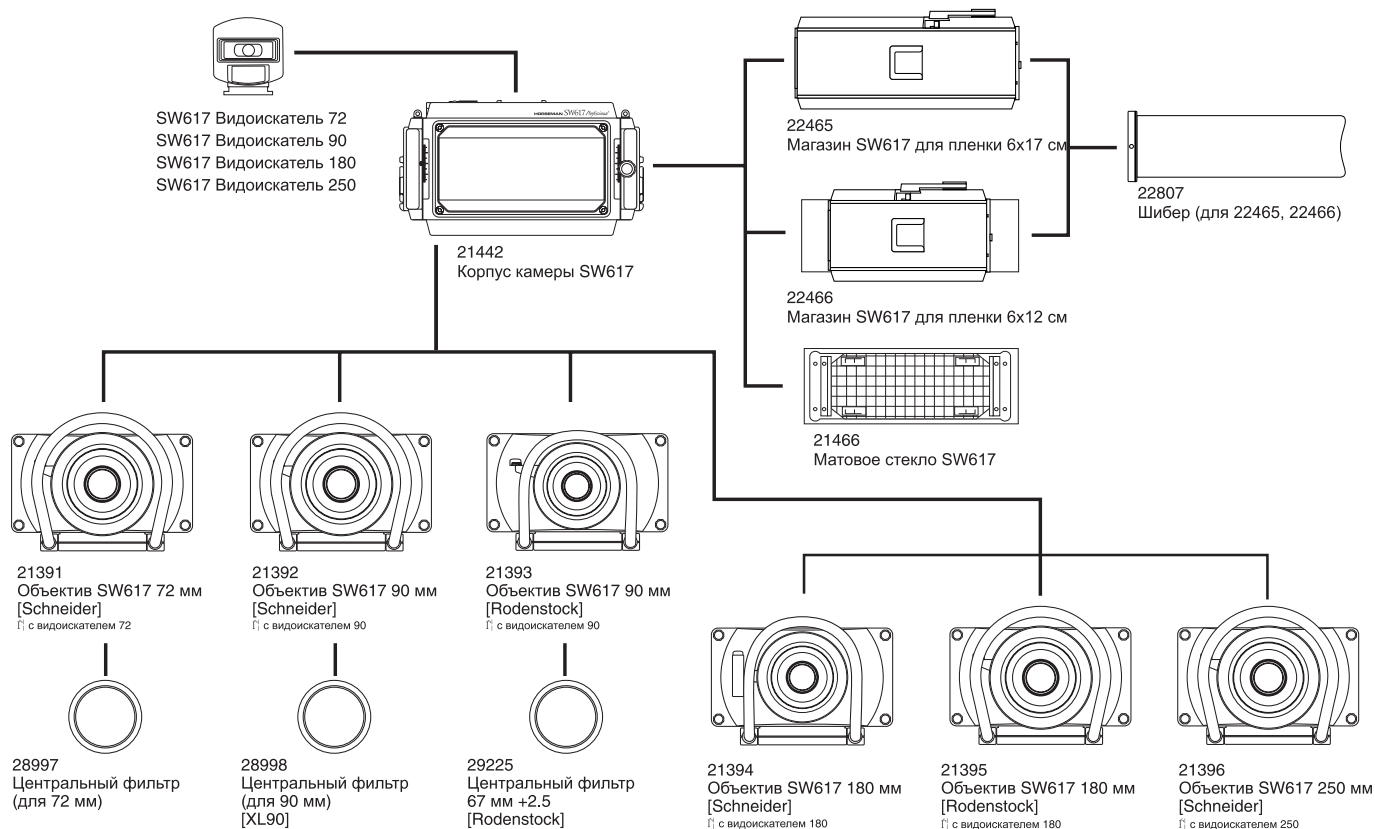

- Schneider Super Angulon XL 72mm F5.6
- Rodenstock Grandagon-N 90mm F6.8
- Schneider Super Angulon XL 90mm F5.6
- Schneider Apo-Symmar 180mm F5.6
- Rodenstock Apo-Sironar-S 180mm F5.6
- Schneider Tele Xenar 250mm F5.6

■ Высококачественный видоискатель

Яркий оптический видоискатель обеспечивает качественное изображение для компоновки кадра.

ДИАГРАММА СИСТЕМЫ

ТЕХНИЧЕСКИЕ ХАРАКТЕРИСТИКИ

Тип	Широкоугольная камера со сменными объективами и магазином
Формат	6x17см (Реальный размер: 56 x 168 мм)
Фокусировка	Осуществляется по шкале либо с помощью матового стекла (опционно)
Подвижки объективов в камере	Вверх/вниз - 17мм (в каждом направлении)
Спиртовой уровень	3 для всех направлений
Магазин для пленки	сменные
Размеры (корпус камеры)	137 мм (высота) x 226 мм (ширина) x 76мм (глубина)
Вес (корпус камеры)	850 гр (коробка)